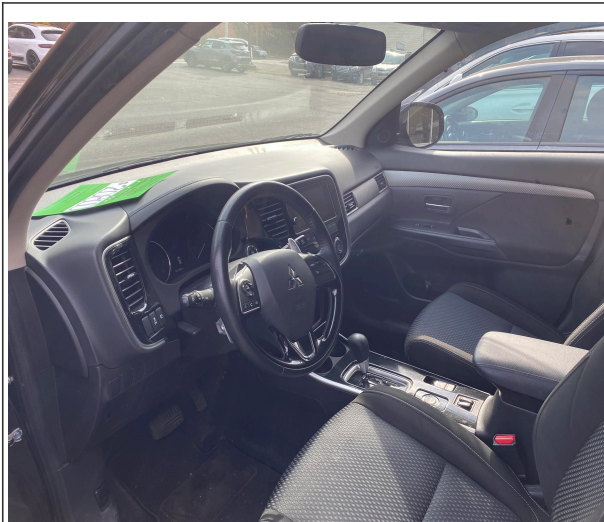

## 2017 Mitsubishi Outlander

<b>Stock#</b> 14707	<b>Transmission</b> Automatic	<b>Door</b> 5-door	<b>Exterior</b> Labrador Black	<b>Interior</b> Black	<b>Engine</b> 6 Cylinder Engine	<b>Miles</b> 53,711
------------------------	----------------------------------	-----------------------	-----------------------------------	--------------------------	------------------------------------	------------------------